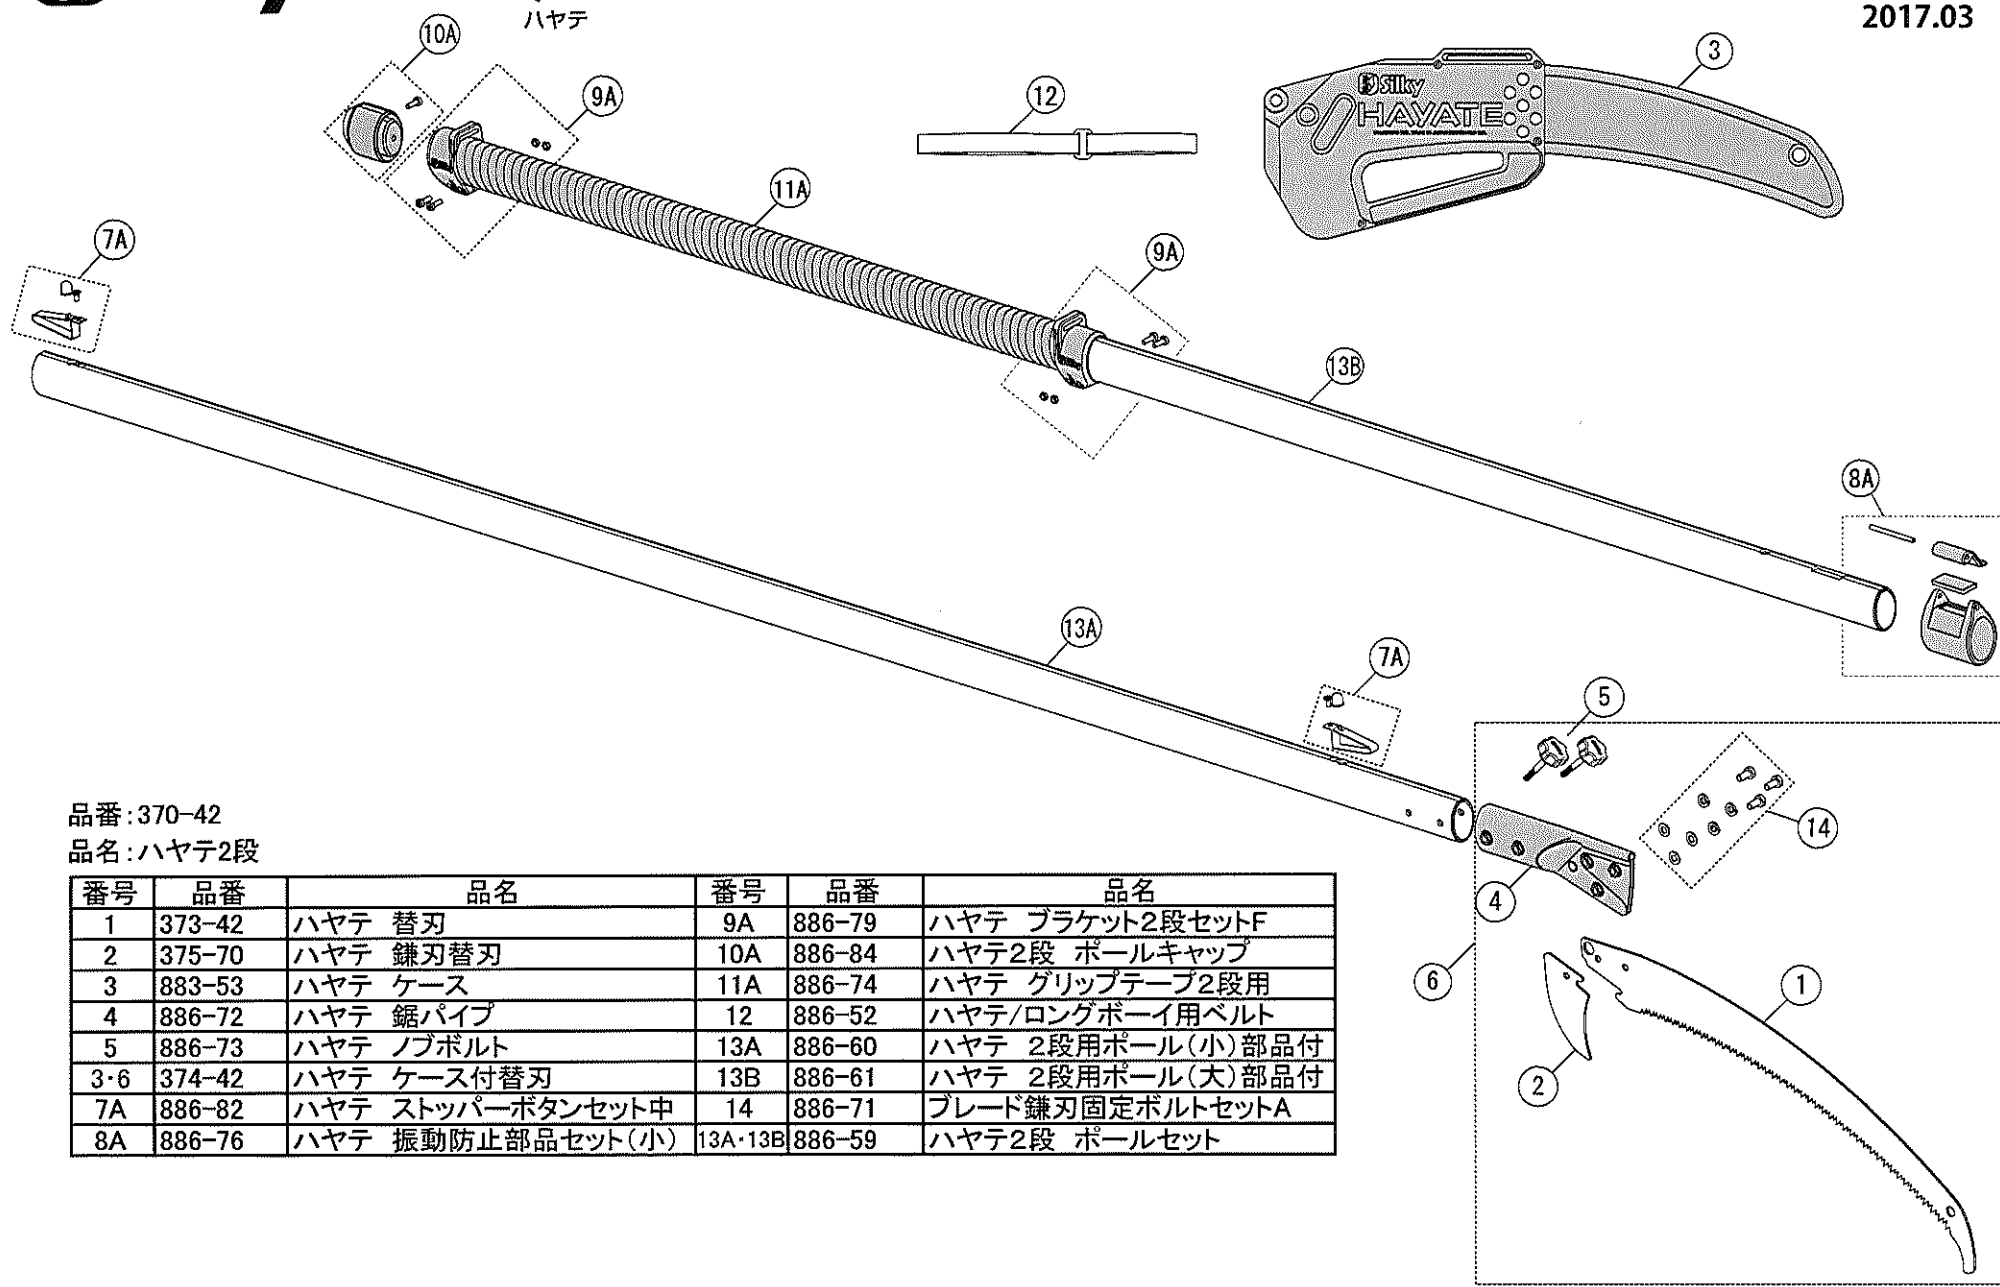

Silky HAYATE 2段

パーツリスト

2017.03

品番: 370-42
品名: ハヤテ2段

番号	品番	品名	番号	品番	品名
1	373-42	ハヤテ 替刃	9A	886-79	ハヤテ ブラケット2段セットF
2	375-70	ハヤテ 鎌刃替刃	10A	886-84	ハヤテ2段 ポールキャップ
3	883-53	ハヤテ ケース	11A	886-74	ハヤテ グリップテープ2段用
4	886-72	ハヤテ 鋸パイプ	12	886-52	ハヤテ/ロングポール用ベルト
5	886-73	ハヤテ ノブボルト	13A	886-60	ハヤテ 2段用ポール(小)部品付
3・6	374-42	ハヤテ ケース付替刃	13B	886-61	ハヤテ 2段用ポール(大)部品付
7A	886-82	ハヤテ ストッパーボタンセット中	14	886-71	ブレード鎌刃固定ボルトセットA
8A	886-76	ハヤテ 振動防止部品セット(小)	13A・13B	886-59	ハヤテ2段 ポールセット